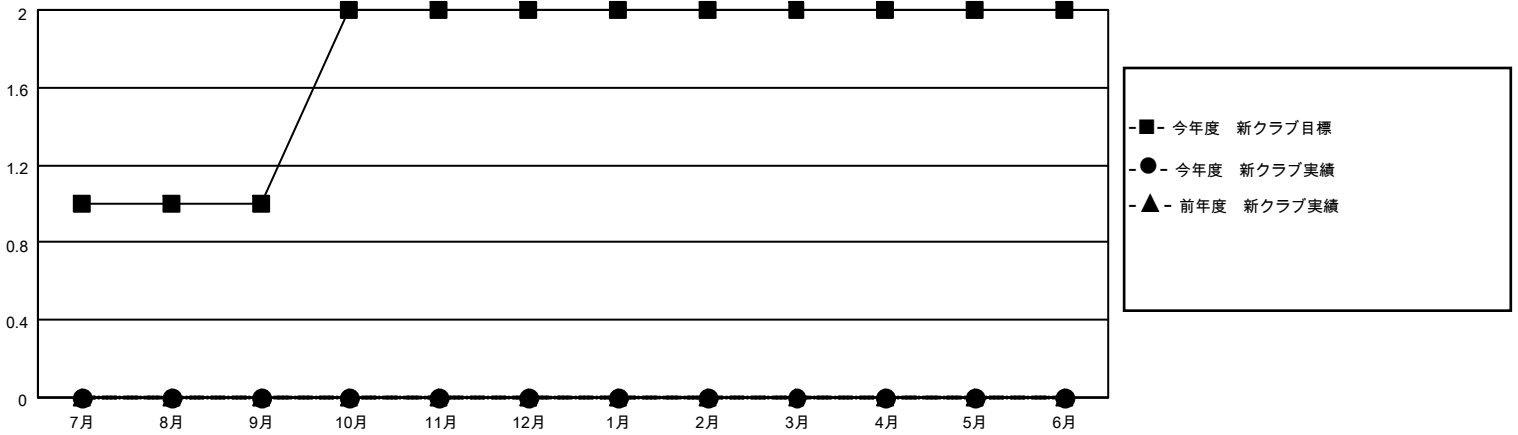

MONTHLY MEMBERSHIP PROGRESS REPORT

地域 JAPAN

District 337 A

Results as of: 11/30/2020

クラブ			
結果：2020-2021			
四半期	新クラブ目標	新クラブ	解散クラブ
7月/8月/9月	1	0	0
10月/11月/12月	1	0	0
1月/2月/3月	0	0	0
4月/5月/6月	0	0	0

名			
結果：2020-2021			
四半期	会員純増目標	会員増強実績	退会者(転籍を含む)実際
7月/8月/9月	50	129	58
10月/11月/12月	30	48	39
1月/2月/3月	30	0	0
4月/5月/6月	20	0	0

新クラブ目標及び実績累計