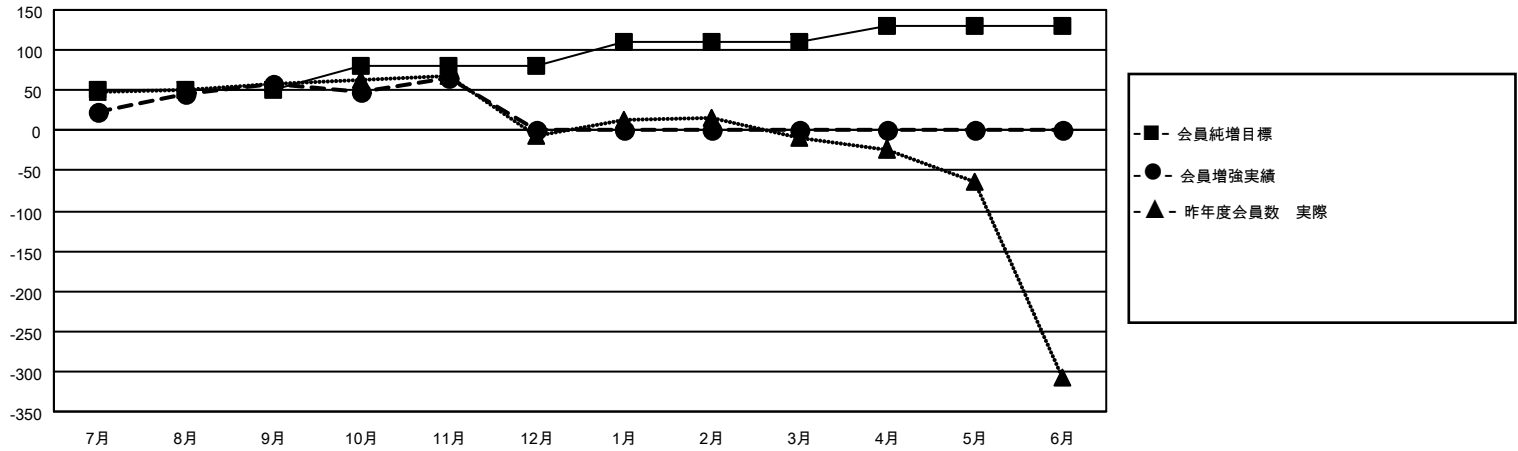

# MONTHLY MEMBERSHIP PROGRESS REPORT

地域 JAPAN

District 337 A

Results as of: 11/30/2020

クラブ			
結果：2020-2021			
四半期	新クラブ目標	新クラブ	解散クラブ
7月/8月/9月	1	0	0
10月/11月/12月	1	0	0
1月/2月/3月	0	0	0
4月/5月/6月	0	0	0

名			
結果：2020-2021			
四半期	会員純増目標	会員増強実績	退会者(転籍を含む)実際
7月/8月/9月	50	129	58
10月/11月/12月	30	48	39
1月/2月/3月	30	0	0
4月/5月/6月	20	0	0

新クラブ目標及び実績累計

会員目標及び実績累計

解散クラブ: 0	72 CLUBS OF 114 一名以上の新会員を登録	<b>男女別</b>
		男性 3,544 (72.49%)
		女性 1,345 (27.51%)
<b>退会者</b>	<a href="#">会員累計データを見るには、ここをクリック</a>	世帯主/家族会員合計 1,723
物故会員 14		国際会費半額の家族会員 941
クラブ解散 0		
その他 83		
合計 97		